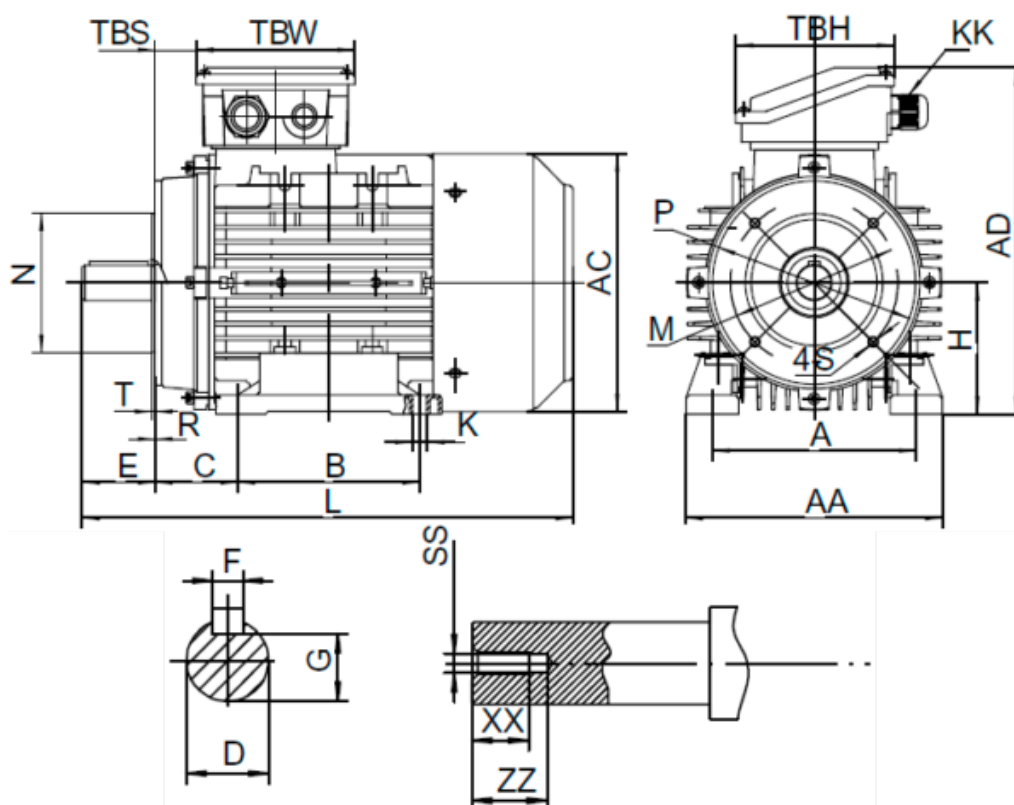

Varenummer: 25180055042640

Beskrivelse: Kleedrive T3A 132S-4 5.5kw 1400 o/min UL/CSA
3x400/690V 50 HZ IP55 B34 Eff=89,6%

Mål

A = 216	F = 10	R = 0	ZZ = 37
AA = 260	G = 33	S = M10	
AC = Ø261	H = 132	SS = M12	
AD = 323	HD = 191	T = 3.5	
B = 140	L = 460	TBH = 118	
C = 89	M = Ø165	TBS = 36.5	
D = Ø38	N = Ø130	TBW = 118	
E = 80	P = Ø200	XX = 28	